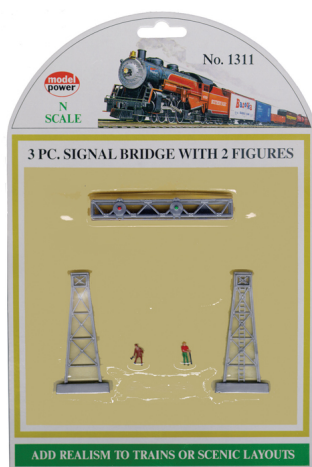

1311 Pont signal de voies + 2 pers ech: N

pont_signal_de_v_4998a8432b0d3.jpg

pont signal de voies + 2 pers pour decor diorama ech: N pour tous vos decors.

Note : Pas noté

Prix

Prix de base avec taxes 8,00 €

Prix ??de vente8,00 €

Prix de vente hors-taxe6,67 €

Remise

Montant des Taxes1,33 €

[Poser une question sur ce produit](#)

Fournisseurs[Model Power](#)

Description du produit

pont signal de voies + 2 personnages pour decor diorama ech: N Neuf
Il n y a pas de lumiere fournie.