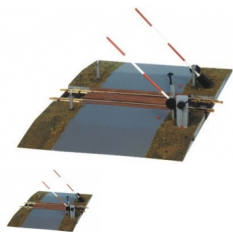

## 835 passage a niveau avec barriere ETS 0

passage\_a\_niveau\_4d8555a183ebc.jpg

passage a niveau avec barriere ETS 0

Note : Pas noté

**Prix**

Prix de base avec taxes 80,00 €

Prix ??de vente96,00 €

Prix de vente hors-taxe80,00 €

Remise16,00 €

Montant des Taxes16,00 €

[Poser une question sur ce produit](#)

Fournisseurs[ETS](#)

Description du produit

**SUR COMMANDE UNIQUEMENT**

passage a niveau avec barriere ETS 0  
Pour trains 2 Rails avec roues standard NEM311.