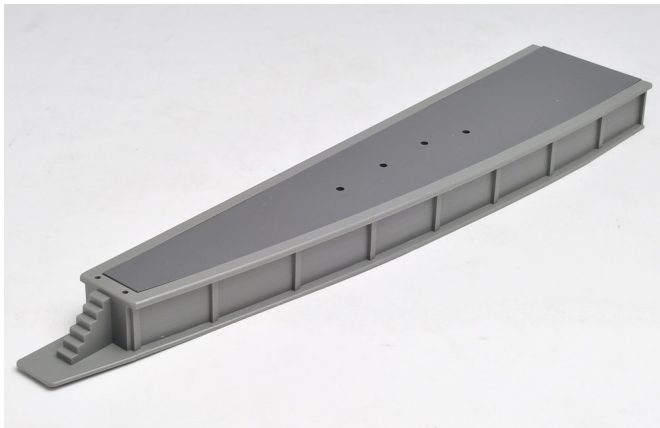

23-103 Batiment kit Bout de Quai de gare KATO N 1/160

KATO_Unitrack_ga_4f11c521a2984.jpg

23-103 Batiment kit Bout de Quai de gare KATO N 1/160

Note : Pas noté

Prix

Prix de base avec taxes 7,00 €

Prix ??de vente7,00 €

Prix de vente hors-taxe5,83 €

Remise

Montant des Taxes1,17 €

[Poser une question sur ce produit](#)

Fournisseurs[Kato](#)

Description du produit

23-103 Batiment kit Bout de Quai de gare KATO N 1/160

Peut-être complété avec Quai 23-101 / 23-100 / 23-106 et bout de quai 23-104

KATO N 1/160

Rails non inclus

Neuf