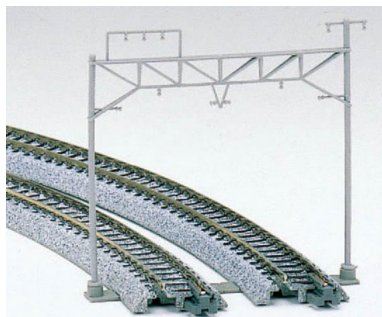

KATO Unitrack 8 poteaux catenaires doubles coins carres 23-060

KATO_Unitrack_8__4f42b2e2d067d.jpg

KATO Unitrack 8 poteaux catenaires doubles coins carres 23-060

Note : Pas noté

Prix

Prix de base avec taxes 8,50 €

Prix ??de vente8,50 €

Prix de vente hors-taxe7,08 €

Remise

Montant des Taxes1,42 €

[Poser une question sur ce produit](#)

Fournisseurs[Kato](#)

Description du produit

KATO Unitrack 8 poteaux catenaires doubles coins carres 23-060

Reference Kato 23-060

Echelle N uniquement

Pour plus d informations, reportez vous à notre article sur les rails de la Gamme KATO Unitrack que vous trouverez dans notre section "Actu"

Vous trouverez aussi dans notre section "Foire aux questions", quelques traces existants et proposes par KATO. De quoi donner des idees et elaborer son reseau ideal.