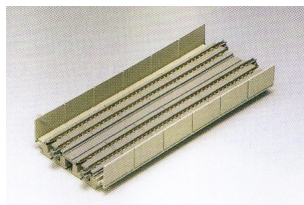

KATO 2 Rails viaduc droit double voies 186mm ballast et remparts 20-411

KATO 2 Rails droit double voies 186mm avec ballast et remparts

Note : Pas noté

Prix

Prix de base avec taxes 17,50 €

Prix ??de vente17,50 €

Prix de vente hors-taxe14,58 €

Remise

Montant des Taxes2,92 €

[Poser une question sur ce produit](#)

Fournisseurs[Kato](#)

Description du produit

KATO 2 Rails droit double voies 186mm avec ballast et remparts