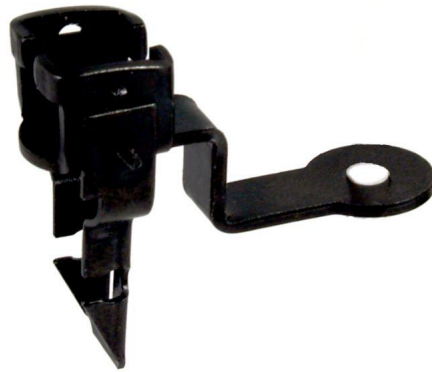

## 916 Coupleur wagons locos type Marklin Tin Plate ech 0

Coupleur\_wagons\_\_4d82a69c9a1df.jpg

Coupleur wagons locos type Marklin Tin Plate ech 0

Note : Pas noté

**Prix**

Prix de base avec taxes 8,00 €

Prix ??de vente8,00 €

Prix de vente hors-taxe6,67 €

Remise

Montant des Taxes1,33 €

[Poser une question sur ce produit](#)

Fournisseurs[ETS](#)

Description du produit

**EN STOCK**

Coupleur wagons locos utilisé principalement pour le matériel de type Marklin / Tin Plate ech 0