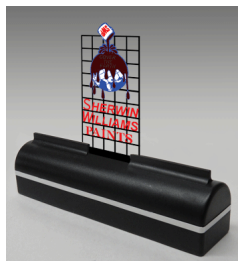

Base decorative a poser pour enseigne lumineuse animee

Base_decorative__4cb62cf3b8a95.gif

Base decorative pour enseigne animee. Elle se pose sur un bureau ou dans une bibliotheque. Ainsi vous pourrez contempler et faire fonctionner votre enseigne aussi souvent que vous le voudrez.

Fournisseurs [Miller Engineering](#)

Description du produit

La Base decorative pour enseigne animee de Miller Engineering France vous permet d'insérer les enseignes lumineuses à 5 effets. Elle se pose sur un bureau ou dans une bibliotheque. Ainsi vous pourrez contempler et faire fonctionner votre enseigne aussi souvent que vous le voudrez.
Un superbe accessoire pour mettre en valeur vos enseignes.