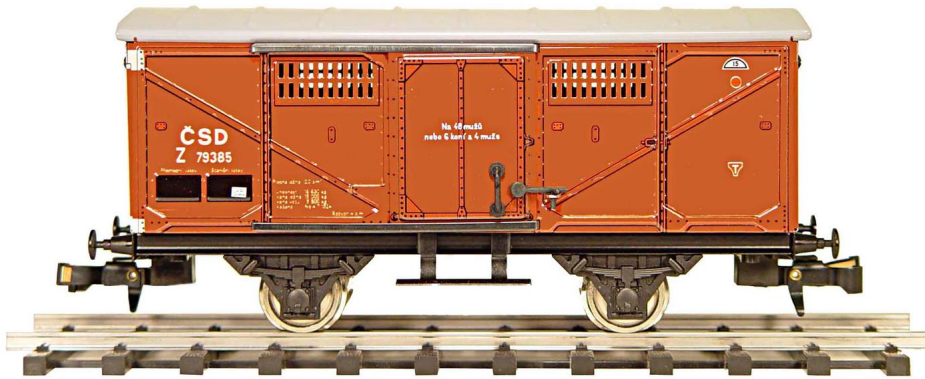

431 Wagon marchandise fermé en métal ETS compagnie CSD échelle 0 1/45ème

431 Wagon marchandise fermé en métal ETS compagnie CSD échelle 0 1/45ème Tin plate

Note : Pas noté

Prix

Prix de base avec taxes 48,00 €

431 Wagon marchandise fermé en métal ETS compagnie CSD échelle 0 1/45ème Tin plate

Tôles lithographiées et finement décorées.

Reproduction fidèle.

Réalisation artisanale.

Modele présenté en 2 rails CC avec attelage ETS et essieux pour réseau de type Hornby / JEP.