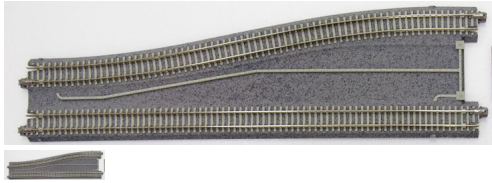

Rail double droit surélevé Kato Unitrack N 1/160 avec écartement gauche 310mm 20-051

Rail double droit surélevé Kato Unitrack N 1/160 avec écartement gauche 310mm 20-051

Note : Pas noté

Prix

Prix de base avec taxes 19,00 €

Prix ??de vente19,00 €

Prix de vente hors-taxer15,83 €

Remise

Montant des Taxes3,17 €

[Poser une question sur ce produit](#)

Fournisseurs[Kato](#)

Description du produit

Rail double droit surélevé Kato Unitrack N 1/160 avec écartement gauche 310mm 20-051

Echelle N uniquement

Pour plus d'informations, reportez vous à notre article sur les rails de la Gamme KATO Unitrack que vous trouverez dans notre section "Actu"

Vous trouverez aussi dans notre section "Foire aux questions", quelques traces existants et proposes par KATO. De quoi donner des idées et élaborer son réseau idéal.