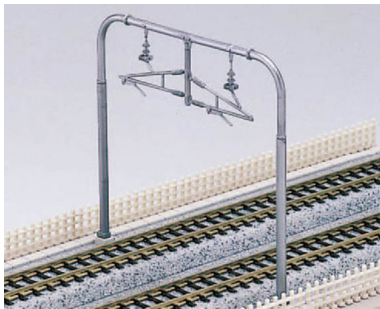

KATO Unitrack 6 poteaux catenaires doubles coins arrondis 23-057

KATO_Unitrack_6__4f42b1c183095.jpg

KATO Unitrack 6 poteaux catenaires doubles coins arrondis 23-057

Note : Pas noté

Prix

Prix de base avec taxes 11,00 €

Prix ??de vente11,00 €

Prix de vente hors-taxe9,17 €

Remise

Montant des Taxes1,83 €

[Poser une question sur ce produit](#)

Fournisseurs[Kato](#)

Description du produit

KATO Unitrack 6 poteaux catenaires doubles coins arrondis 23-057

Reference Kato 23-057

Echelle N uniquement

Pour plus d'informations, reportez vous à notre article sur les rails de la Gamme KATO Unitrack que vous trouverez dans notre section "Actu"

Vous trouverez aussi dans notre section "Foire aux questions", quelques traces existants et proposes par KATO. De quoi donner des idees et elaborer son reseau ideal.