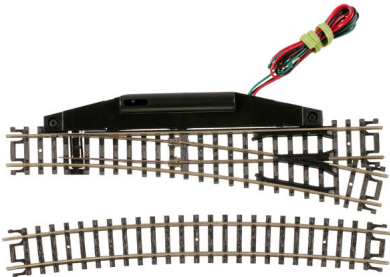

## 2701 Aiguillage court droit moteur interrupteur accessoires N 1/160

Aiguillage\_droit\_4ef3ab7669b47.jpg

Aiguillage court droit moteur interrupteur accessoires N 1/160

Note : Pas noté

**Prix**

Prix de base avec taxes 36,00 €

Prix ??de vente36,00 €

Prix de vente hors-taxe30,00 €

Remise

Montant des Taxes6,00 €

[Poser une question sur ce produit](#)

Fournisseurs[Atlas](#)

Description du produit

Aiguillage court droit motorisé

Le pack est fourni avec l'aiguillage, le moteur, l'interrupteur, un rail courbe de sortie d'aiguillage et accessoires (visserie et câbles) N 1/ 160 Traverses Noires.  
Pour échelle N 1/160