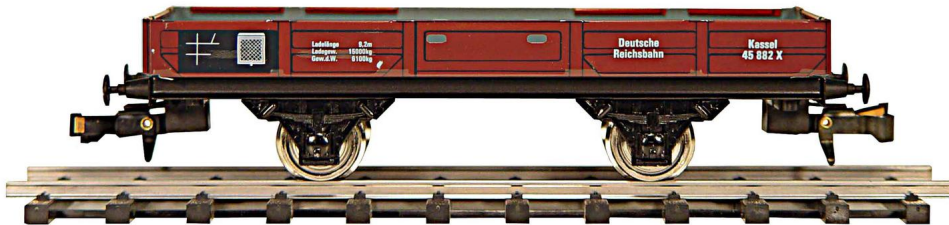

## 424 Wagon plat en métal ETS échelle 0 1/45ème

424 Wagon marchandise plat en métal ETS échelle 0 1/45ème Tin plate

Note : Pas noté

**Prix**

Prix de base avec taxes 35,00 €

Prix ??de vente35,00 €

Prix de vente hors-taxe29,17 €

### Description du produit

**En stock**

424 Wagon marchandise plat en métal ETS

Echelle 0 1/45ème Tin plate

Possibilité de commander une bâche "Renault" ou Robert Metzger" à 22€

Tôles lithographiées et finement décorées.

Reproduction fidèle.

Réalisation artisanale.

Modele présenté en 2 rails CC avec attelage ETS et essieux pour réseau de type Hornby / JEP.

Possibilité d'adapter en 3 rails et essieux fins.

Echelle 0

Marque ETS Electric Train System